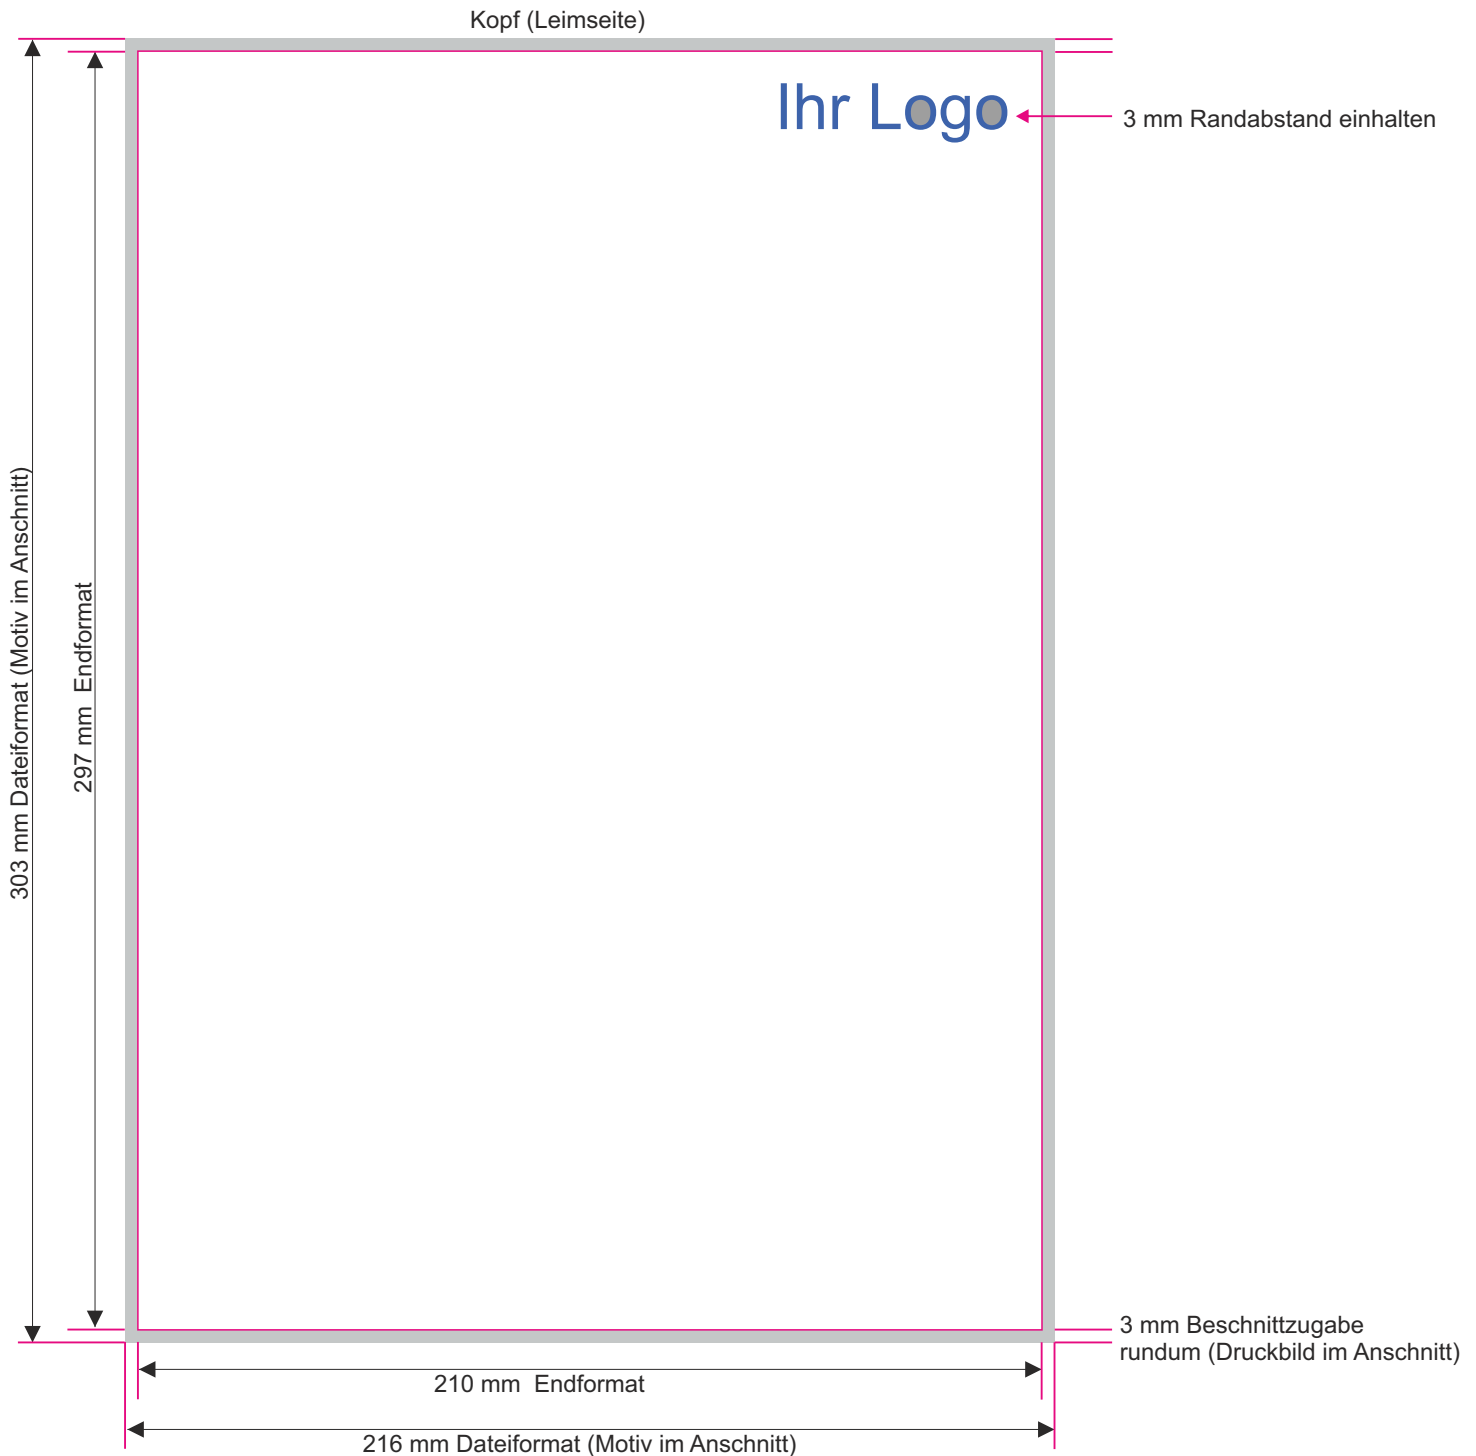

# Notizblock/ Schreibblock

## Standzeichnung/Bemaßung

DIN A4 (210 x 297 mm)

**Dateiformat:**

210 x 297 mm

(Druckbild nicht im Anschnitt)

216 x 303 mm

(Druckbild im Anschnitt)

Die Abbildung ist nicht maßstabsgetreu!